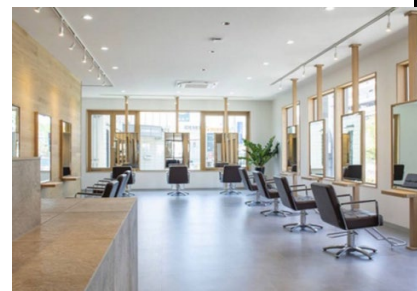

## 求人&amp;職場体験 紹介シート

企業情報			
フリガナ	か セレーノ		
企業名	株式会社SERENO		
本社所在地	〒651-1245 兵庫県神戸市北区谷上東町12-22		
設立	2013年3月	代表者	米沢 友彦
資本金	2000万円	売上高	7000万円
従業員数	14名		
業種	大分類	サービス業	中分類
			その他のサービス業
事業内容	美容室の経営及びそれに係る業務		

求人内容				
分類	専門（その他）		雇用形態	
			正社員	
募集職種	美容師			
仕事内容	美容師として店舗内で接客やぐ技術提供を行う			
勤務地	住所	兵庫県神戸市北区谷上東町12-22		
	最寄り駅	市営地下鉄 線 谷上 駅より 約 3 分		
給与	19万円～			
諸手当	1人暮らし手当最大2万円、交通費（実費）、役職手当	昇給	技術試験合格後随時	
		賞与	年1回、業績に応じて	
勤務時間	9:00～18:00（営業時間）		休日 休暇	
	固定残業			毎週月、火曜日 年末年始4日間
福利厚生	社保完備、契約リゾートホテル施設、			
募集条件	学歴	<input type="checkbox"/> 不問 <input type="checkbox"/> 高校 <input type="checkbox"/> 高専 <input type="checkbox"/> 専門 <input type="checkbox"/> 短大 <input type="checkbox"/> 大学 <input type="checkbox"/> 大学院	職歴	<input type="checkbox"/> 必要 <input type="checkbox"/> 不要
	資格	美容師免許 若しくは取得予定の方		